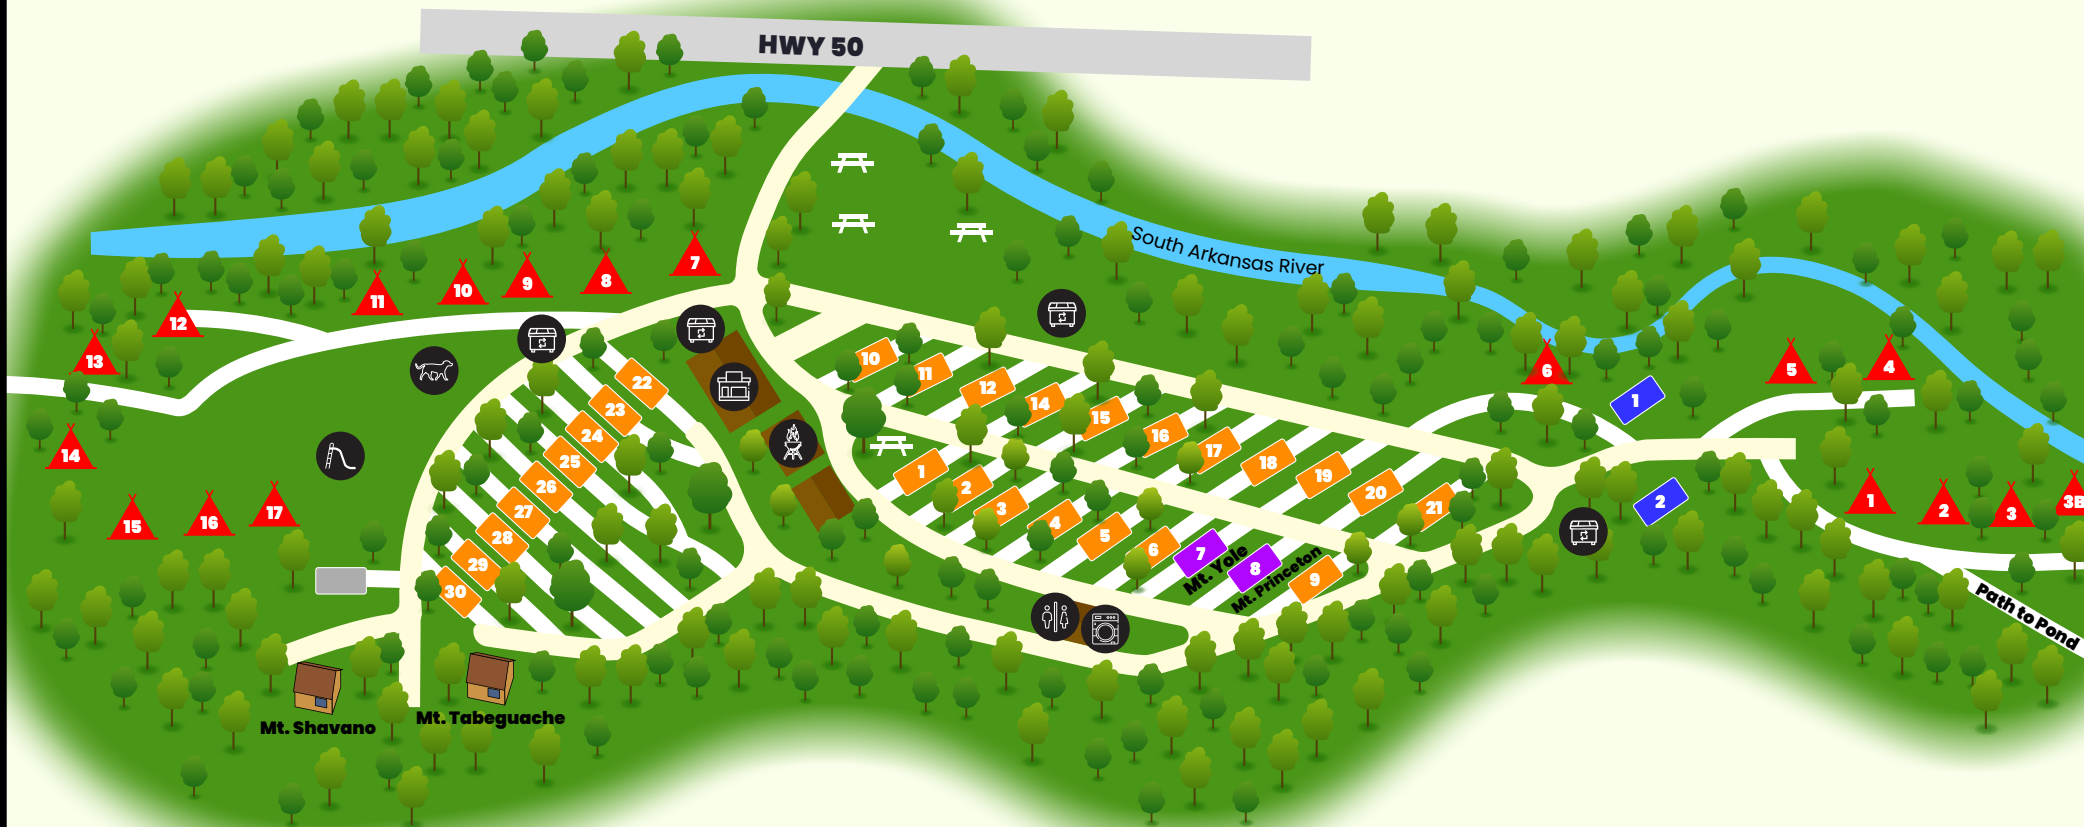

**MAP KEY**

- |  |                      |  |                        |  |                        |
|--|----------------------|--|------------------------|--|------------------------|
|  | <b>Camp Store</b>    |  | <b>Dog Park</b>        |  | <b>Travel Trailers</b> |
|  | <b>Shower/Toilet</b> |  | <b>Pavilion/Grills</b> |  | <b>RV Sites</b>        |
|  | <b>Laundry/ Sink</b> |  | <b>Cabins</b>          |  | <b>Dry Camp</b>        |
|  | <b>Dumpster</b>      |  | <b>Tent Sites</b>      |  |                        |
|  | <b>Playground</b>    |  | <b>Common Area</b>     |  |                        |

**WiFi Information:**

**Network** : msrvparkguest  
**Password** : lovetocamp

**Check In** : 12:00pm  
 (4:00pm For Cabins & Travel Trailer Rentals)  
**Check Out** : 11:00am

18989 W. US Hwy 50.  
 Salida, CO 81201  
 719 530 0341  
[www.msrvpark.com](http://www.msrvpark.com)  
[camp@msrvpark.com](mailto:camp@msrvpark.com)